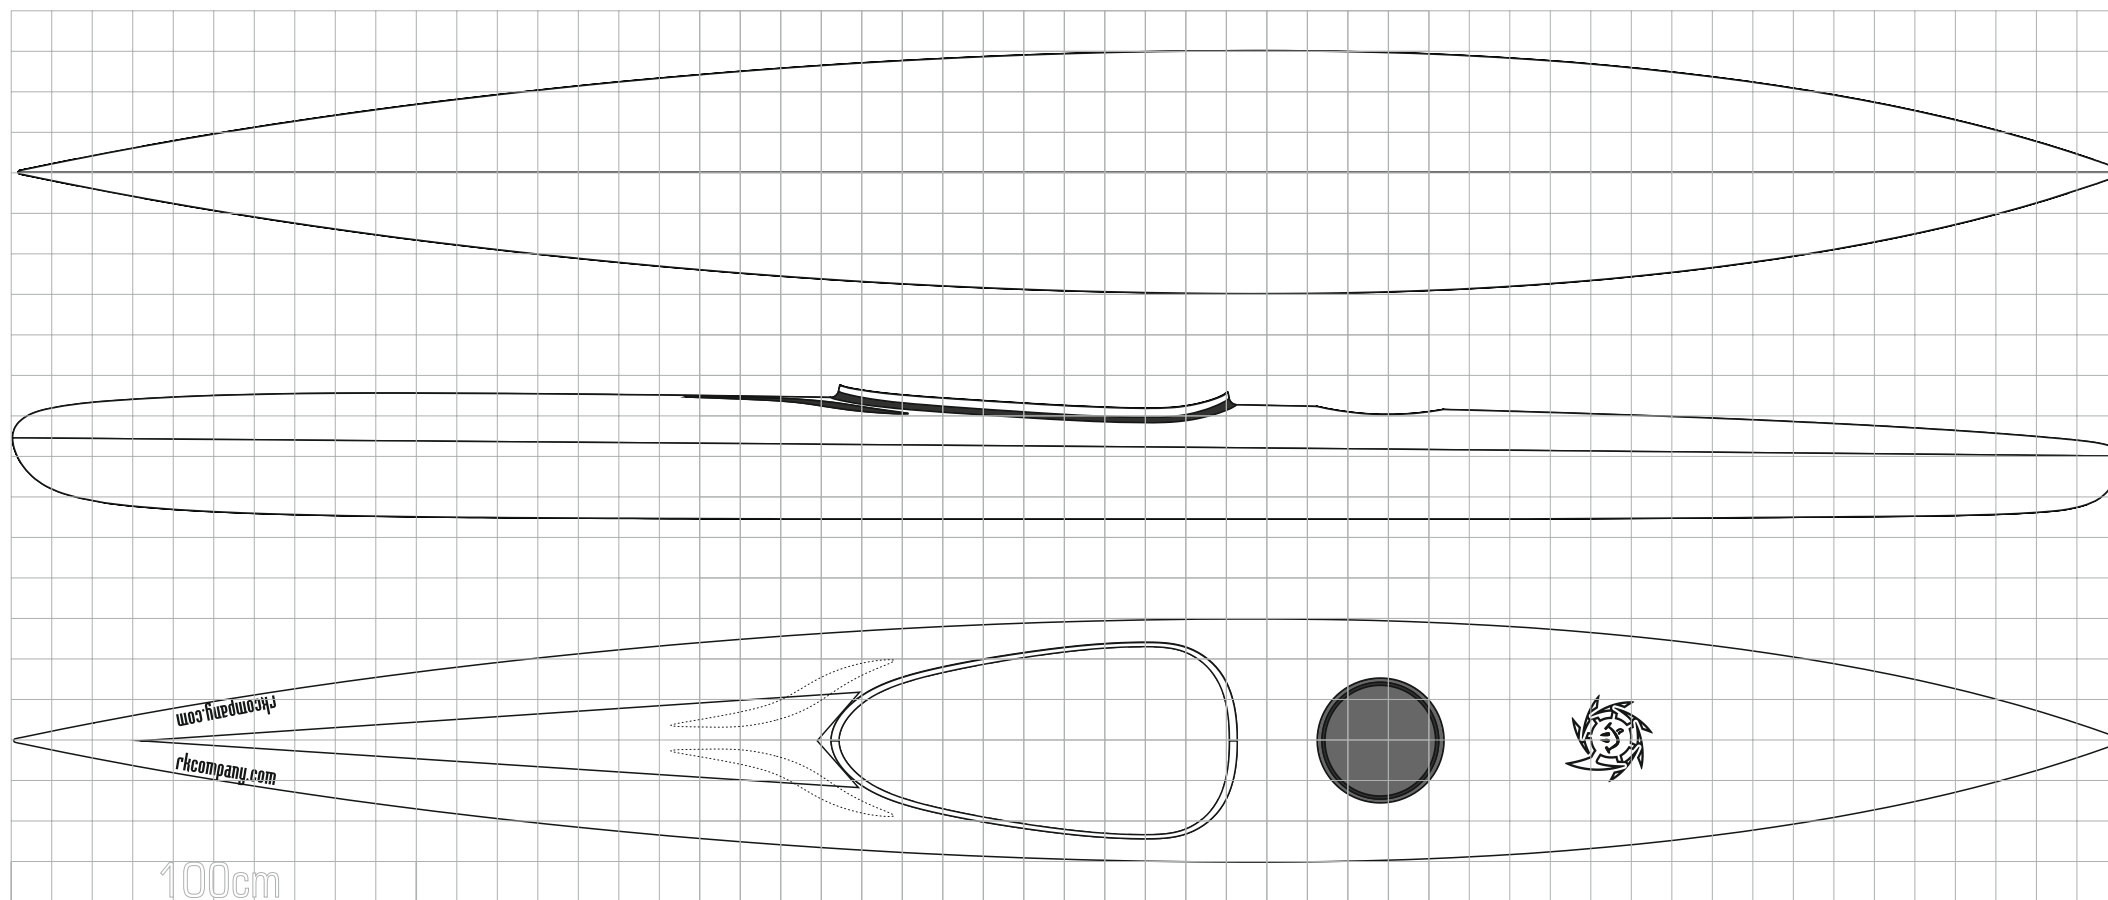

BULLET

Color RAL.....
 Color RAL.....

Color RAL.....
 board line color

RAL 2004	RAL 3000	RAL 3015	RAL 3020	RAL 4003	RAL 4005	RAL 4008	RAL 4010	RAL 5000	RAL 5001	RAL 5002	RAL 5005	RAL 5012	RAL 5015	RAL 5017	RAL 5018	RAL 6018	RAL 6026	RAL 6027	RAL 6029	RAL 7001	RAL 7012	RAL 7031	RAL 7045	RAL 1003	RAL 1016	RAL 1018	RAL 1023	RAL 1028	RAL 1032	RGB #FFFF00
----------	----------	----------	----------	----------	----------	----------	----------	----------	----------	----------	----------	----------	----------	----------	----------	----------	----------	----------	----------	----------	----------	----------	----------	----------	----------	----------	----------	----------	----------	-------------